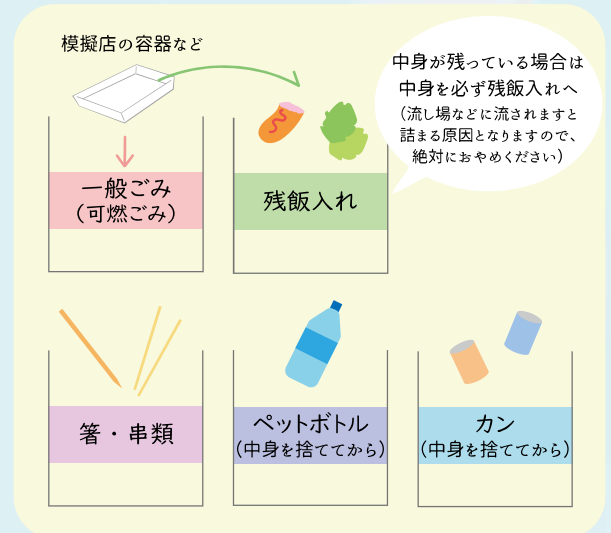

ごみの分別にご協力ください

ごみは会場内のごみ箱に分別して捨てていただくよう、ご協力の程よろしくをお願いいたします。分別については以下の通りとさせていただきます。なお、出店者の方は専用のごみ捨て場所がございますので、まとめてそちらをお願いいたします。