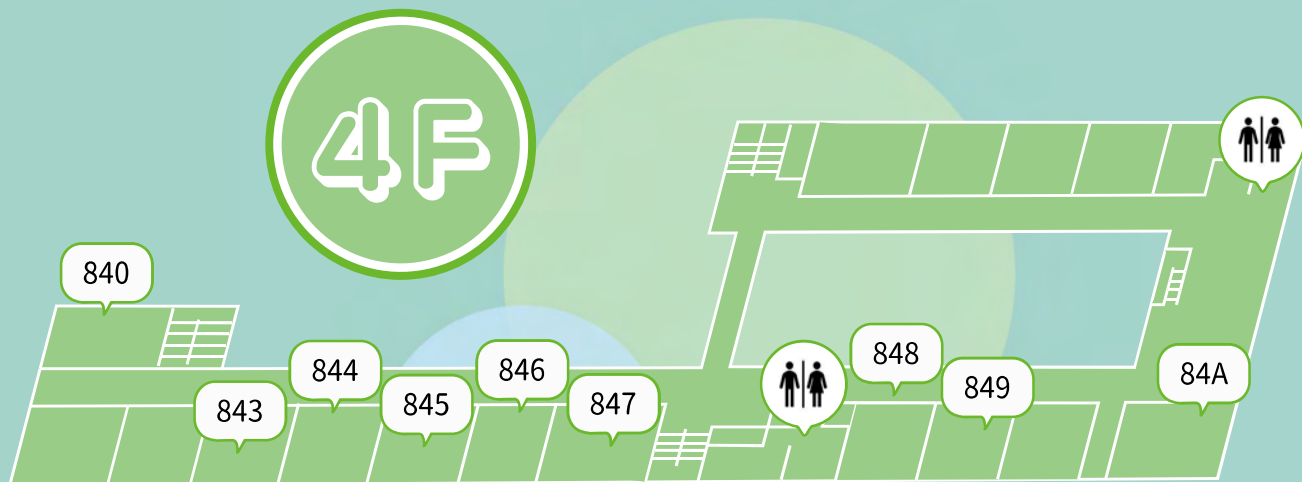

845

大阪公立大学新聞 Hijicho

Hijicho 豆知識クイズ会

昨年秋、今年春に行ったクイズ会を、大好評につき今年も開催！今年は知って得する豆知識をテーマにしています。豆知識ガチャも売ってます！

11/2	11/3	11/4
10:00~18:00	10:00~18:00	×

4F

846

美術部青桃会