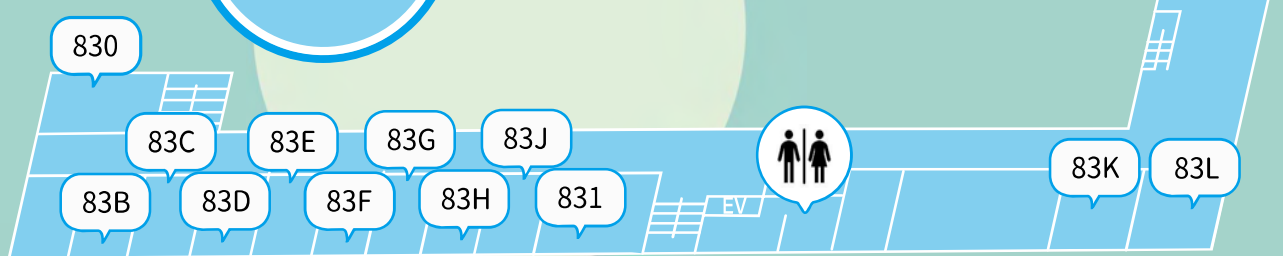

11/2	11/3	11/4
10:00~16:00	11:00~16:00	11:00~15:00

83B

ヲタ芸サークル

ヲタ芸体験見学会

初心者から経験者まで、幅広い層を対象
としたヲタ芸の体験、見学会です！
初心者向けのヲタ芸体験ができ、私たち
が制作した動画を見ることもできます！

11/2	11/3	11/4
10:00~20:00	10:00~20:00	10:00~15:00

3F

830