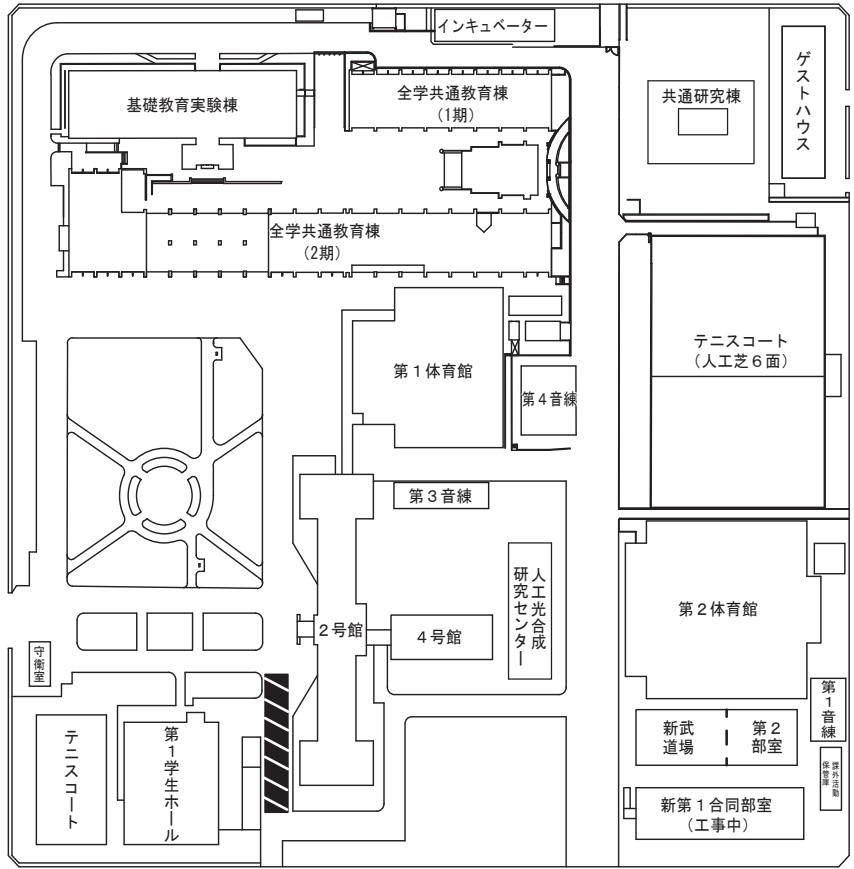

八王寺駅

杉本町駅

斜線部を臨時駐車場としております