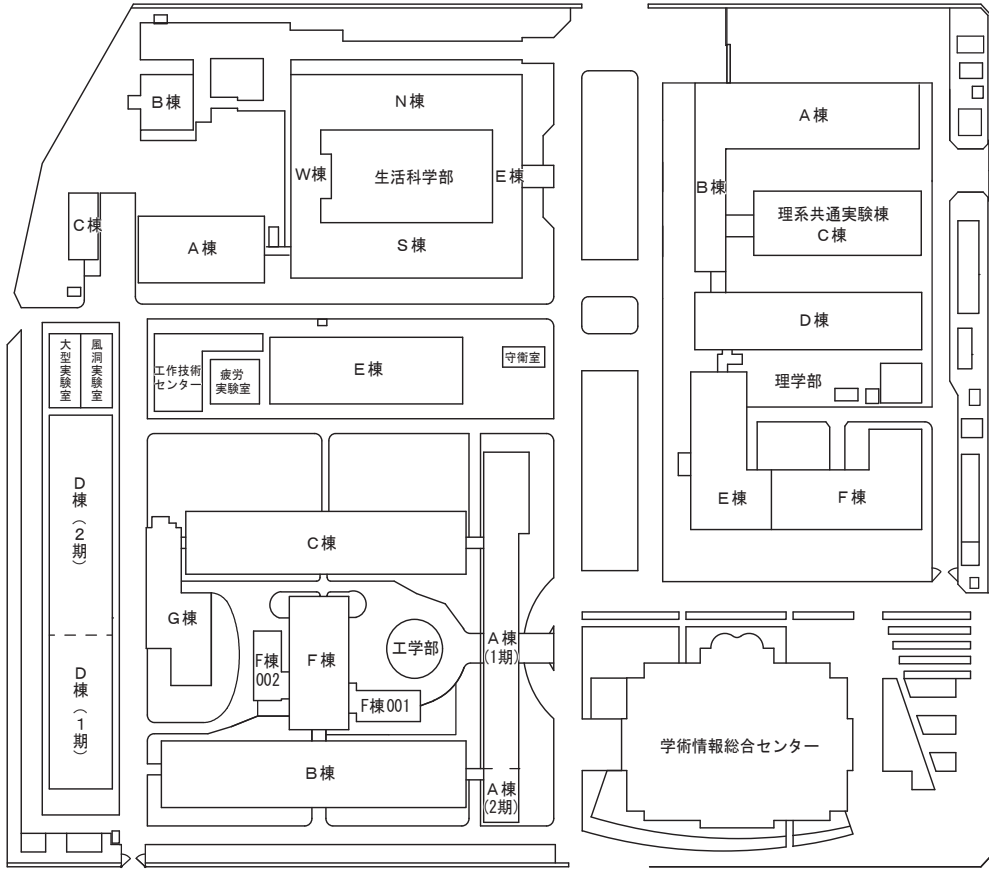

八王寺駅

杉本町駅

斜線部を臨時駐車場としております