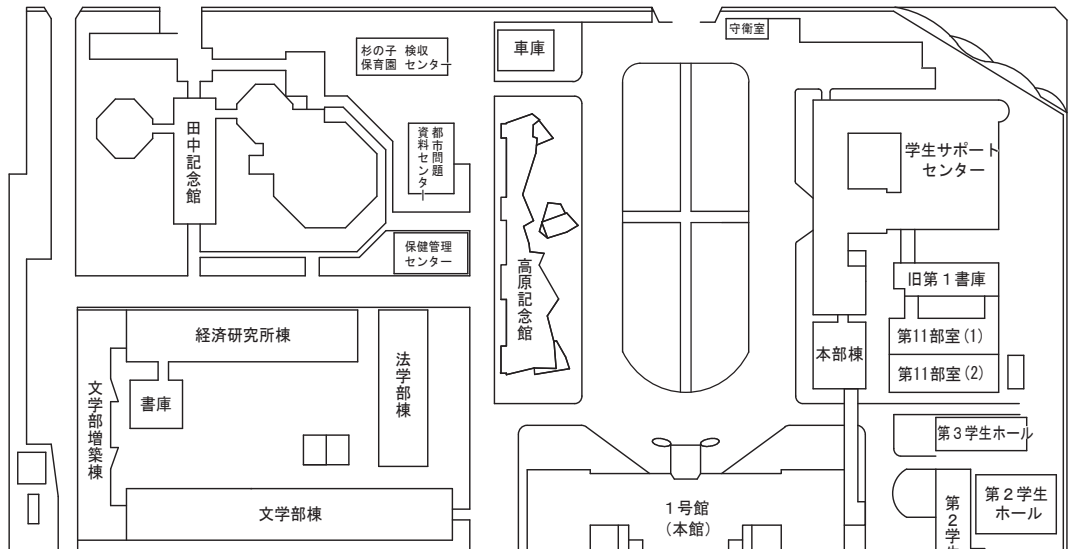

八王寺駅

杉本町駅

斜線部を臨時駐車場としております