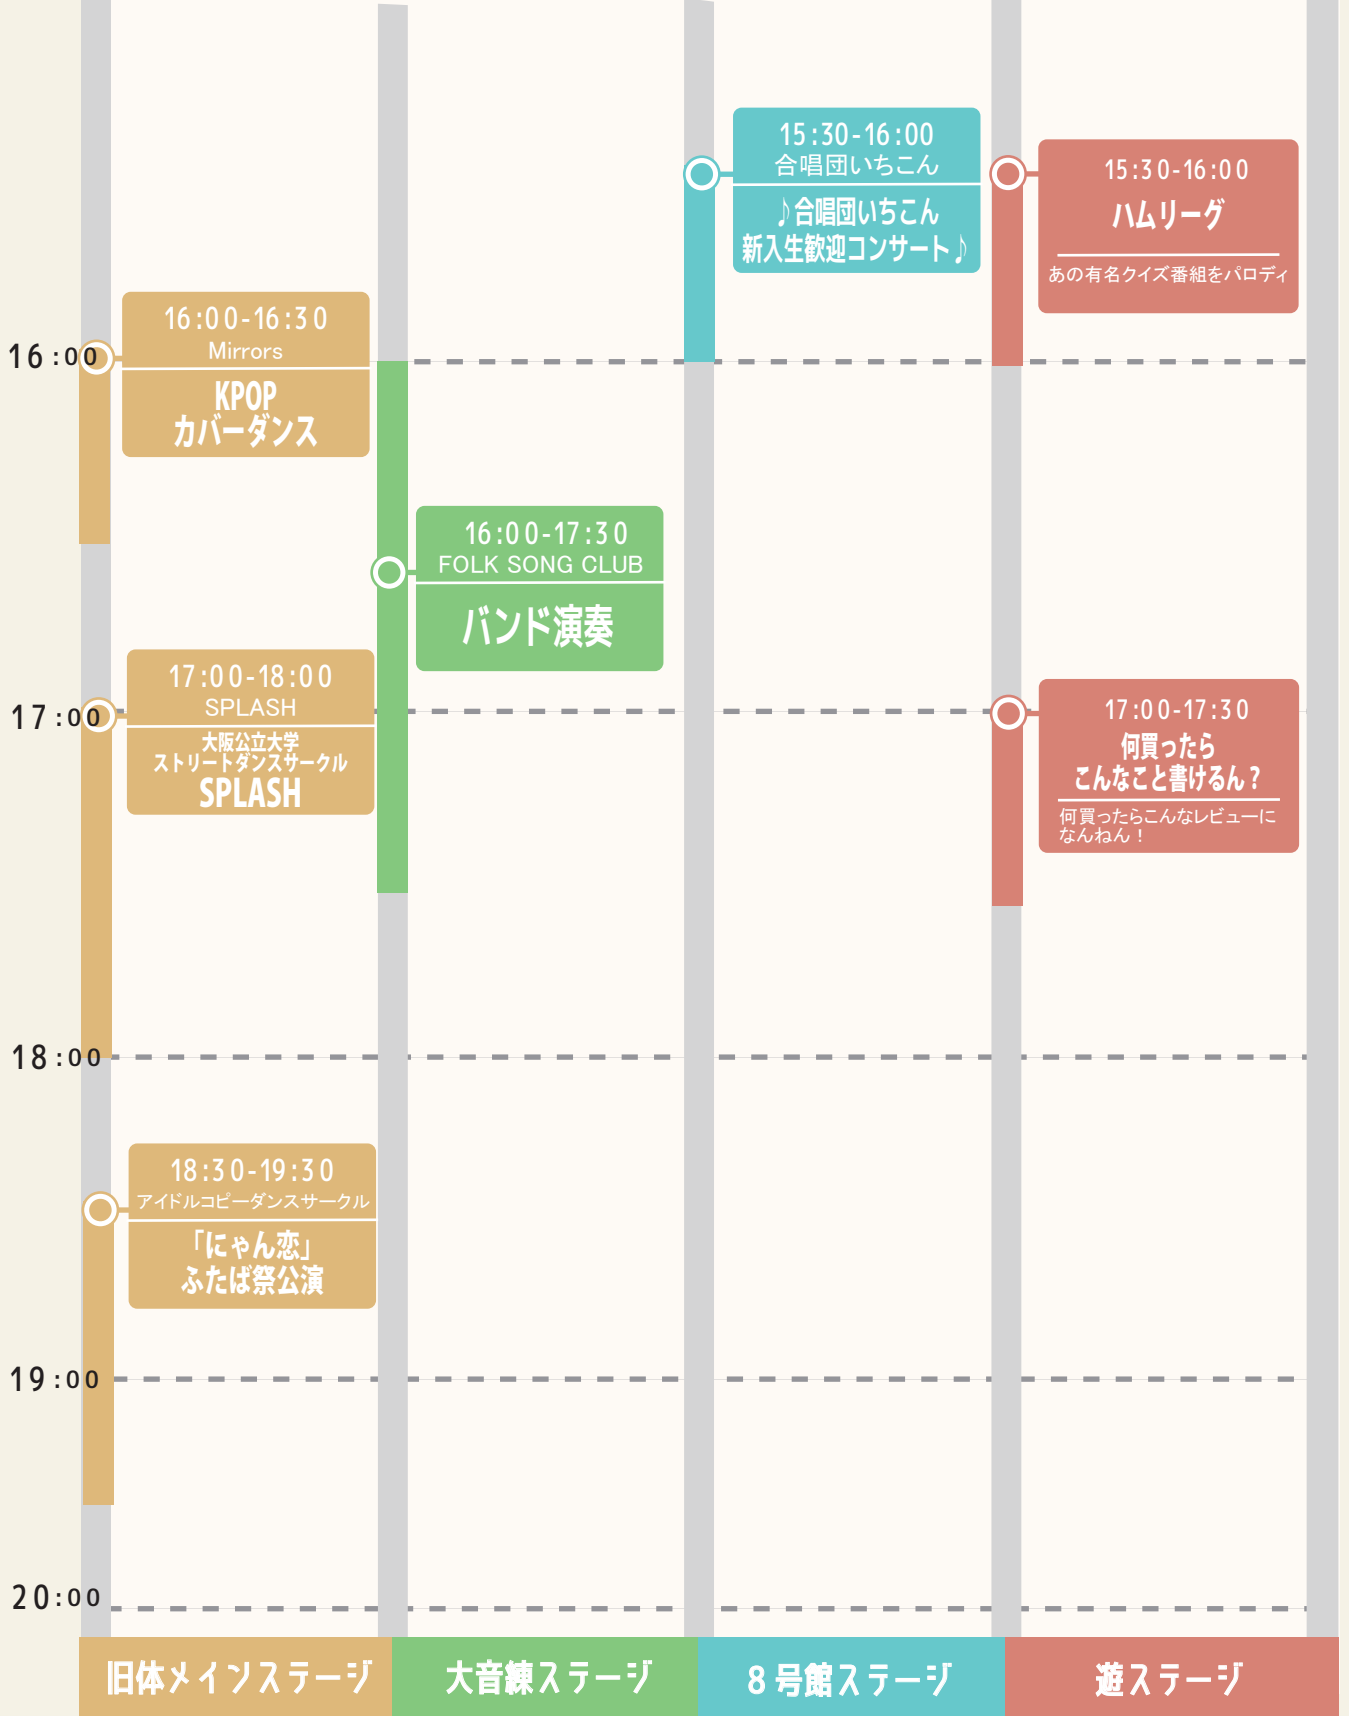

# 4.15 SAT

旧体メインステージ

大音練ステージ

8号館ステージ

遊ステージ

# 4.16 SUN

	旧体メインステージ	大音練ステージ	8号館ステージ	遊ステージ
10:00				
11:00	11:00-11:45 FOLK SONG CLUB <b>バンド演奏</b>	10:45-11:45 Jazz 研究会 <b>23' OMU JAZZ STAGE</b>	11:30-12:00 杉本ギターマンドリンクラブ <b>ギタマン ミニコンサート</b>	11:00-11:30 <b>ドキドキ!箱の中身は なんでしょな?</b> <small>箱の中にはどんなゲテモノが...? あなたなら触れる?</small>
12:00	12:00-12:45 POPCHAPS <b>POPCHAPSバンド演奏</b>	12:15-13:00 ラブライブ! スクールアイドル研究部 <b>僕らはハムの中で ~輝きを待ってた~ 2023</b>	12:30-13:30 アコースティックギター部 O おめでとう M まあとりあえず U 歌とギター聴いていかん?	12:30-13:00 <b>マリオカート大会</b> <small>公立大で1番運転が上手いのは誰だ!?</small>
13:00	13:00-13:45 軽音楽部(杉本キャンパス) <b>軽音楽部ステージ</b>	13:30-14:00 テコンド一部 <b>演武</b>		
14:00		14:30-15:00 合唱団フリーデ <b>フリーデミニコンサート</b>	14:00-14:30 美術部青桃会 <b>ライブアート</b>	14:00-14:30 <b>"フタバ"ナンデス ~ランキングクイズ~</b> <small>10位を狙え!!</small>
15:00	15:00-17:00 <b>抽選会</b> <small>ビンゴ大会ぜひ来てください~</small>			
16:00				
17:00				