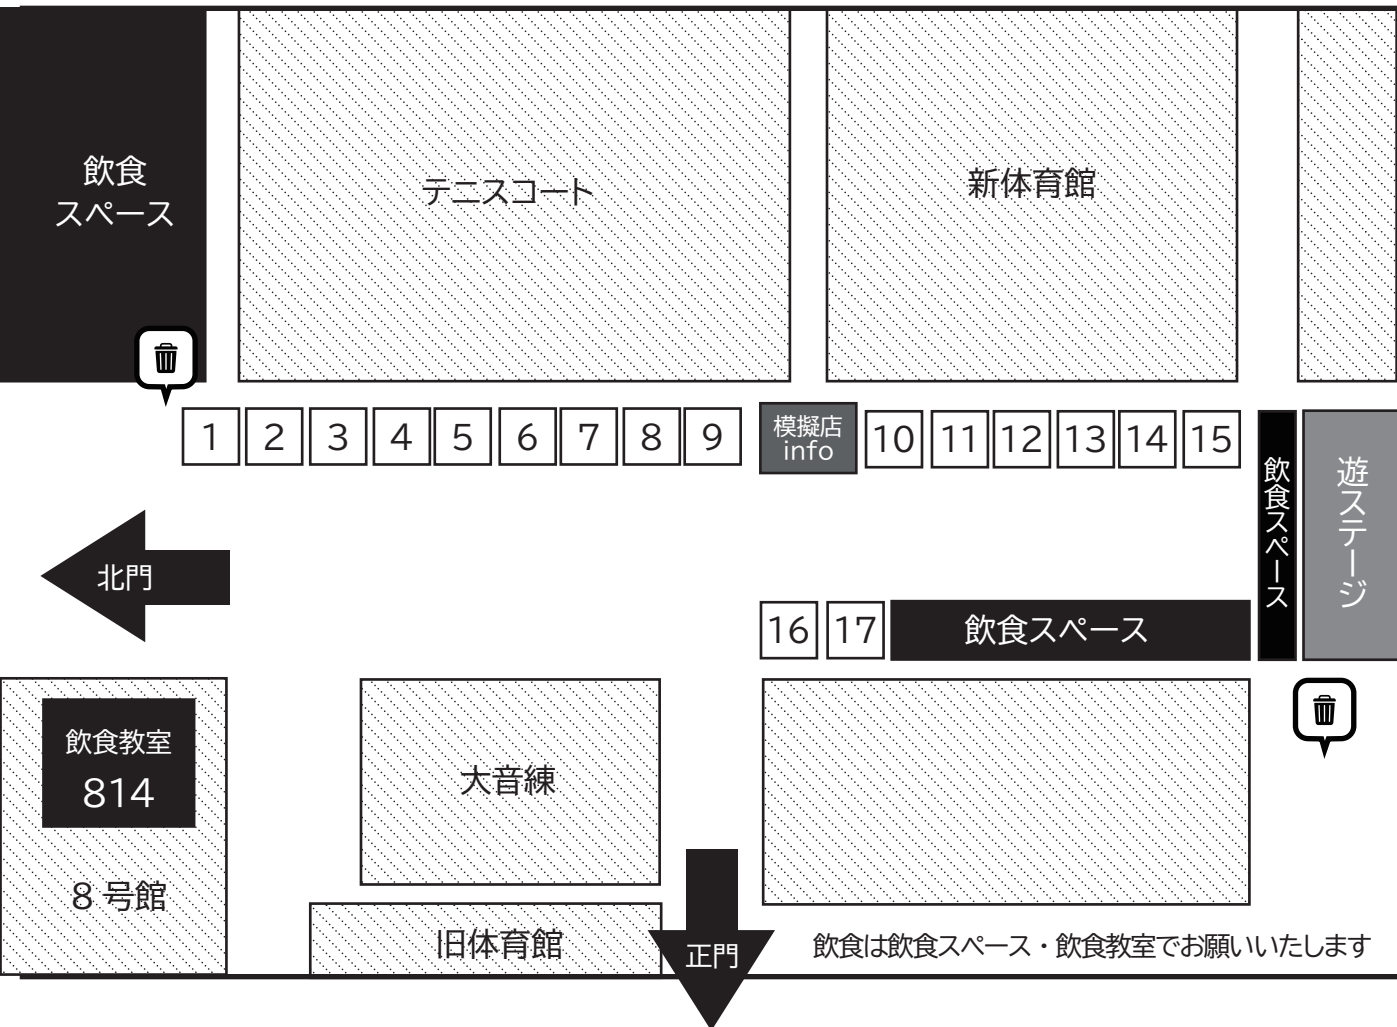

# 模擬店マップ

01 からあげ / ボート部

02 即席めん / 競技かるたサークル

03 チュリトス / POPCHAPS

04 トッポギ / アイセック大阪公立大学委員会

05 揚げいももち / 合唱団フリーデ

06 フランクフルト / 体育会水泳部

07 パンケーキ / 文学研究会