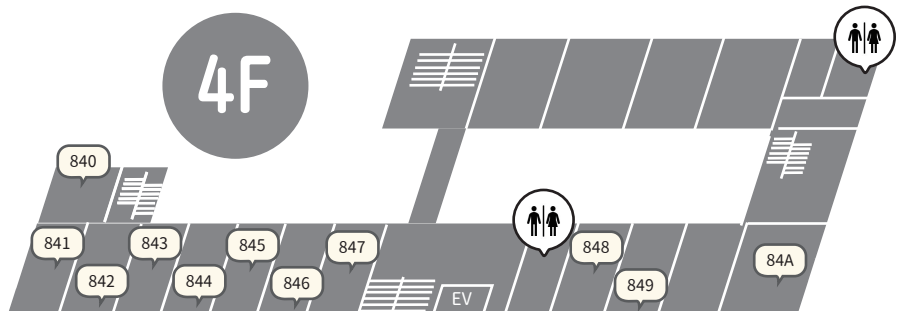

合気道部の射的！

懐かしの「射的」に挑戦してみませんか！？
点数に応じた景品をゲット！合気道に関する
展示もあるよ♪

4.15(土) 4.16(日)
10:00～15:00 10:00～15:00

841

朝鮮文化研究会

朝鮮文化に触れてみよう

アンニョンハセヨ！私たちは朝鮮文化研究会
です。普段触れない朝鮮文化を体験しません
か？一緒に楽しい時間を過ごしましょう！

4.15(土) 4.16(日)
10:00～20:00 10:00～15:00

842

古都散策有史会

魅力がたくさん
ことさんの活動

寺社仏閣の紹介ポスターや活動中の写真を展
示します。活動内容についての質問も部員が
お答えします！ぜひお越しください！

4.15(土) 4.16(日)
10:00～20:00 10:00～15:00

4F

844

茶道部利休会