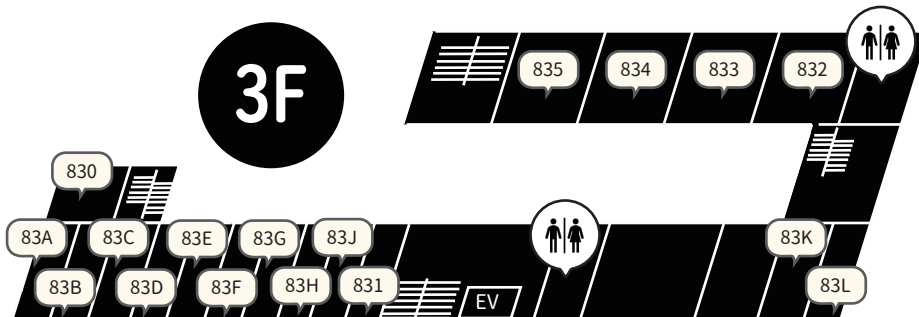

楽器体験

バイオリン、ビオラ、チェロ、コントラバス
打楽器の楽器体験を行います！経験者の人も
初心者の人もぜひ除きに来てください！！

4.16(日)
10:00～15:00

漫研ふたば出張所

部誌の展示をはじめ、漫研の活動をわかりや
すく紹介！ぜひのぞきにきてください！

4.15(土)
11:00～16:00

劇団カオス
春の演劇体験会！

私たちは実際に演技を体験してもらうため、
簡単な読み合わせと楽しいアクティビティを
用意しています。ぜひ遊びに来てください！

4.15(土) 4.16(日)
10:00～20:00 10:00～15:00

FASHION SWAP

服のリユースとスローファッションについての
ポスターセッションをやっています！気軽に
立ち寄ってください！待っています！

4.15(土) 4.16(日)
10:00～20:00 10:00～15:00

ふたば祭写真展

大阪公立大学写真部杉本です！部員の個性
豊かな作品を展示していますので、ぜひお
越しください！！

4.15(土) 4.16(日)
11:00～18:00 11:00～13:00

鉄道研究部展示

当部では、ジオラマや写真の展示を行って
います。ぜひお越しください！

4.15(土) 4.16(日)
10:00～20:00 10:00～15:00

アイドルコピーダンスサークル
「にゃん恋」新歓説明会

主に女性アイドルのコピーダンスをしています
活動説明、衣装展示、チェキ会、教室ミニラ
イブ、体験入部など！ぜひ来てね♡

4.15(土) 4.16(日)
10:00～20:00 10:00～15:00

ユースホステル部説明会

部員がユースホステル部の活動内容をご紹介
します。ハイキングや登山に興味のある方は
是非ご参加ください！

4.15(土) 4.16(日)
10:00～20:00 10:00～15:00

3F

軽音楽部楽器体験会

楽器の体験を通じて軽音楽部の人たちと一緒に
交流しましょう。ボードゲームもあるよ！
ステージも見に来てね。

4.15(土) 4.16(日)
10:00～20:00 10:00～15:00

実験教室 OCU

今まで企画したものの内容が難しく中学生
生向きでない実験や、現在試作中の実験など
を発表していきます。ぜひお越しください。

4.15(土) 4.16(日)
10:00～20:00 10:00～15:00

FOLK SONG CLUB

これまでの FOLK SONG CLUB のライブ映
像を見たり、楽器を体験したり、部員と交流
することができます。

4.15(土) 4.16(日)
10:00～20:00 10:00～15:00